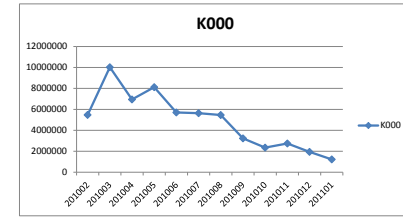

CVE_UNICA	PERIODO	FECHA_ALTA	FECHA_UMOI	TIPORES	TIPOCAP	G210	H010A	H010D	H300A	H300D	H000A	H000D	I100A	I100D	I200A	I200D	I000A	I000D	J122	J300	J400	J500	J000	J600	K200	K411	K530	K610	K620	K950	K999	K000	L000	M200	M210	M220	M230	M500	M530	M999	M000	N000	STATUS_ERR	EXCLU_ERR	ESTATUS	ORIGEN	CLAVEUNICA
DFC8395	201002	08/09/2013		12	99	19	129	90	0	0	129	90	0	0	0	0	0	0	128392	176153	0	0	304545	0	0	0	0	0	0	5467404	5467404	0	903969655	0	0	0	0	0	0	0	903969655	4630845	C	I	1942474		
DFC8395	201003	08/09/2013		12	99	22	127	105	0	0	127	105	0	0	0	0	0	0	144339	161508	0	0	305847	0	0	0	0	0	0	10027903	10027903	0	1254299564	0	0	0	0	0	0	0	1254299564	7807200	C	I	1942474		
DFC8395	201004	08/09/2013		12	99	11	127	70	0	0	127	70	0	0	0	0	0	0	123100	193153	0	0	316253	0	0	0	0	0	0	6948887	6948887	0	866092287	0	0	0	0	0	0	0	866092287	3903600	C	I	1942474		
DFC8395	201005	08/09/2013		12	99	22	127	46246	0	0	127	46246	0	0	0	0	0	0	130383	187396	0	0	317779	0	0	0	0	0	0	8121480	8121480	0	966513992	0	0	0	0	0	0	0	966513992	1951800	C	I	1942474		
DFC8395	201006	08/09/2013		12	99	22	127	46246	0	0	127	46246	0	0	0	0	0	0	129087	192957	0	0	322044	0	0	0	0	0	0	5700273	5700273	0	507774380	0	0	0	0	0	0	0	507774380	1279260	C	I	1942474		
DFC8395	201007	08/09/2013		12	99	6	127	23440	0	0	127	23440	0	0	0	0	0	0	129839	181906	0	0	311745	0	0	0	0	0	0	5633370	5633370	0	315003146	0	0	0	0	0	0	0	315003146	829630	C	I	1942474		
DFC8395	201008	08/09/2013		12	99	13	127	1181	0	0	127	1181	0	0	0	0	0	0	127950	190831	0	0	318781	0	0	0	0	0	0	5458923	5458923	0	33189563	0	0	0	0	0	0	0	33189563	319815	C	I	1942474		
DFC8395	201009	08/09/2013		12	99	21	136	4250	0	0	136	4250	0	0	0	0	0	0	128243	194199	0	0	322442	0	0	0	0	0	0	3236874	3236874	0	10641392	0	0	0	0	0	0	0	10641392	258880	C	I	1942474		
DFC8395	201010	08/09/2013		12	99	21	126	3944	0	0	126	3944	0	0	0	0	0	0	129574	183636	0	0	313210	0	0	0	0	0	0	2354765	2354765	0	6481252	0	0	0	0	0	0	0	6481252	129440	C	I	1942474		
DFC8395	201011	08/09/2013		12	99	20	123	3680	0	0	123	3680	0	0	0	0	0	0	128572	188517	0	0	317089	0	0	0	0	0	0	2749993	2749993	0	5245962	0	0	0	0	0	0	0	5245962	64720	C	I	1942474		
DFC8395	201012	08/09/2013		12	99	12	123	2629	0	0	123	2629	0	0	0	0	0	0	2516194	182676	0	0	2698870	0	0	0	0	0	0	1947761	1947761	0	4997714	0	0	0	0	0	0	0	4997714	39068	C	I	1942474		
DFC8395	201101	20110318	20110325	1	50	16	123	15744	0	0	123	15744	0	0	0	0	0	0	1688162	173725	0	0	1861887	0	0	0	0	0	0	1223695	1223695	0	5109070	0	0	0	0	0	0	0	5109070	19534	C	I	1942474