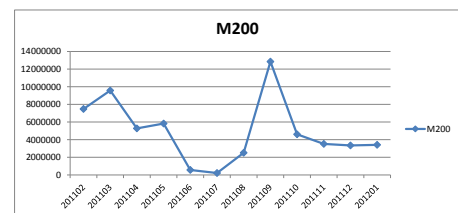

CVE_UNICA	PERIODO	FECHA_ALTA	FECHA_LMOI	TIPORES	TIPOCAP	NUR	G210	H010A	H010D	H300A	H300D	H000A	H000D	I100A	I100D	I200A	I200D	I000A	I000D	J122	J300	J400	J500	J000	J600	K200	K411	K530	K610	K620	K950	K999	K000	L000	M200	M210	M220	M230	M500	M530	M999	M000	N000	STATUS_ERR	EXCLU_ERR	ESTATUS	ORIGEN	CLAVEUNICA
DFC8395	201102	20110414	20110429	1	50		19	123	18696	0	0	123	18696	0	0	0	0	0	0	0	1714309	185791	0	0	1900100	0	0	0	0	0	0	2727955	2727955	0	7483580	0	0	0	0	0	0	0	7483580	15797	C	I	1942474	
DFC8395	201103	20110414	20110418	1	50		22	121	21296	0	0	121	21296	0	0	0	0	0	0	0	1903713	168944	0	0	2072657	0	0	0	0	0	0	3968577	3968577	0	9573768	0	0	0	0	0	0	0	9573768	22224	C	I	1942474	
DFC8395	201104	20110530	06/03/2011	1	50		11	121	10640	0	0	121	10640	0	0	0	0	0	0	0	1575258	196623	0	0	1771881	0	0	0	0	0	0	2210121	2210121	0	5282532	0	0	0	0	0	0	0	5282532	0	C	I	1942474	
DFC8395	201105	20110630	07/04/2011	1	50		22	121	21296	0	0	121	21296	0	0	0	0	0	0	0	1663248	190583	0	0	1853831	0	0	0	0	0	0	2529222	2529222	0	5831392	0	0	0	0	0	0	0	5831392	109987	C	I	1942474	
DFC8395	201106	07/12/2011	08/04/2011	1	50		22	121	21296	0	0	121	21296	0	0	0	0	0	0	0	1646552	196076	0	0	1842628	0	0	0	0	0	0	1454928	1454928	0	563126	0	0	0	0	0	0	563126	52164	C	I	1942474		
DFC8395	201107	20110831	20111021	1	50		6	121	576	0	0	121	576	0	0	0	0	0	0	0	1656089	184164	0	0	1840253	332048	0	0	0	0	0	1437849	1437849	0	218512	0	0	0	0	0	0	218512	0	C	I	1942474		
DFC8395	201108	10/03/2011	20111021	1	50		13	121	12584	0	0	121	12584	0	0	0	0	0	0	0	1631643	192777	0	0	1834420	675726	0	0	0	0	0	1391707	1391707	0	2510928	0	0	0	0	0	0	2510928	74756	C	I	1942474		
DFC8395	201109	20111027	11/03/2011	1	50		21	129	21672	0	0	129	21672	0	0	0	0	0	0	0	1635370	196120	0	0	1831490	0	0	0	0	0	0	5130500	5130500	0	12853219	0	0	0	0	0	0	12853219	57160	C	I	1942474		
DFC8395	201110	20111130	12/02/2011	1	50		21	119	19992	0	0	119	19992	0	0	0	0	0	0	0	1652173	184839	0	0	1837012	0	0	0	0	0	0	3208584	3208584	0	4603086	0	0	0	0	0	0	4603086	0	C	I	1942474		
DFC8395	201111	20111215	20111220	1	50		20	116	18560	0	0	116	18560	0	0	0	0	0	0	0	1639291	189625	0	0	1828916	0	0	0	0	0	0	3669720	3669720	0	3519177	0	0	0	0	0	0	3519177	58177	C	I	1942474		
DFC8395	201112	20120131	02/01/2012	1	50		12	116	11138	0	0	116	11138	0	0	0	0	0	0	0	3194818	183562	0	0	3378380	14177	0	0	0	0	0	2158258	2158258	0	3344371	0	0	0	0	0	0	3344371	19978	C	I	1942474		
DFC8395	201201	20120228	03/02/2012	1	50	1	22	116	20416	0	0	116	20416	0	0	0	0	0	0	0	1627781	174104	0	0	1801885	0	0	0	0	0	0	881207	881207	0	3417264	0	0	0	0	0	0	3417264	0	C	I	1942474