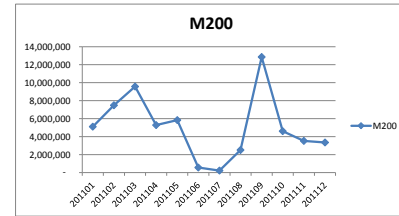

CVE_UNICA	PERIODO	FECHA_ALTA	FECHA_LIMQI	TIPORES	TIPOCAP	G210	H010A	H010D	H300A	H300D	H000A	H000D	I100A	I100D	I200A	I200D	I000A	I000D	J122	J300	J400	J500	J000	J600	K200	K411	K530	K610	K620	K950	K999	K000	L000	M200	M210	M220	M230	M500	M530	M999	M000	N000	STATUS_ERR	EXCLU_ERR	ESTATUS	ORIGEN	CLAVEUNICA
DFC8395	201101	20110318	20110325	1	50	16	123	15744	0	0	123	15744	0	0	0	0	0	0	0	1688162	173725	0	0	1861887	0	0	0	0	0	0	0	1223695	1223695	0	5,109,070	0	0	0	0	0	0	0	5109070	19534	C	I	1942474
DFC8395	201102	20110414	20110429	1	50	19	123	18696	0	0	123	18696	0	0	0	0	0	0	0	1714309	185791	0	0	1900100	0	0	0	0	0	0	0	2727955	2727955	0	7,483,580	0	0	0	0	0	0	0	7483580	15797	C	I	1942474
DFC8395	201103	20110414	20110418	1	50	22	121	21296	0	0	121	21296	0	0	0	0	0	0	0	1903713	168944	0	0	2072657	0	0	0	0	0	0	0	3968577	3968577	0	9,573,768	0	0	0	0	0	0	0	9573768	22224	C	I	1942474
DFC8395	201104	20110530	06/03/2011	1	50	11	121	10640	0	0	121	10640	0	0	0	0	0	0	0	1575258	196623	0	0	1771881	0	0	0	0	0	0	0	2210121	2210121	0	5,282,532	0	0	0	0	0	0	0	5282532	0	C	I	1942474
DFC8395	201105	20110630	07/04/2011	1	50	22	121	21296	0	0	121	21296	0	0	0	0	0	0	0	1663248	190583	0	0	1853831	0	0	0	0	0	0	0	2529222	2529222	0	5,831,392	0	0	0	0	0	0	0	5831392	109987	C	I	1942474
DFC8395	201106	07/12/2011	08/04/2011	1	50	22	121	21296	0	0	121	21296	0	0	0	0	0	0	0	1646552	196076	0	0	1842628	0	0	0	0	0	0	0	1454928	1454928	0	563,126	0	0	0	0	0	0	0	563126	52164	C	I	1942474
DFC8395	201107	20110831	20111021	1	50	6	121	576	0	0	121	576	0	0	0	0	0	0	0	1656089	184164	0	0	1840253	332048	0	0	0	0	0	0	1437649	1437649	0	218,512	0	0	0	0	0	0	0	218512	0	C	I	1942474
DFC8395	201108	10/03/2011	20111021	1	50	13	121	12584	0	0	121	12584	0	0	0	0	0	0	0	1631643	192777	0	0	1824420	675726	0	0	0	0	0	0	1391707	1391707	0	2,510,928	0	0	0	0	0	0	0	2510928	74756	C	I	1942474
DFC8395	201109	20111027	11/03/2011	1	50	21	129	21672	0	0	129	21672	0	0	0	0	0	0	0	1635370	196120	0	0	1831490	0	0	0	0	0	0	0	5130500	5130500	0	12,853,219	0	0	0	0	0	0	0	12853219	57160	C	I	1942474
DFC8395	201110	20111130	12/02/2011	1	50	21	119	19992	0	0	119	19992	0	0	0	0	0	0	0	1652173	184839	0	0	1837012	0	0	0	0	0	0	0	3208584	3208584	0	4,603,086	0	0	0	0	0	0	0	4603086	0	C	I	1942474
DFC8395	201111	20111215	20111220	1	50	20	116	18560	0	0	116	18560	0	0	0	0	0	0	0	1639291	189625	0	0	1828916	0	0	0	0	0	0	0	3669720	3669720	0	3,519,177	0	0	0	0	0	0	0	3519177	58177	C	I	1942474
DFC8395	201112	20120131	02/01/2012	1	50	12	116	11138	0	0	116	11138	0	0	0	0	0	0	0	3194818	183562	0	0	3378380	14177	0	0	0	0	0	0	2158258	2158258	0	3,344,371	0	0	0	0	0	0	0	3344371	19978	C	I	1942474