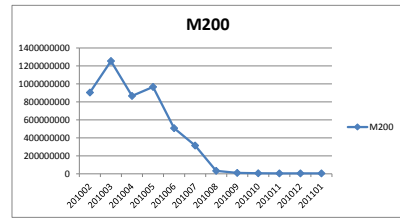

CVE_UNICA	PERIODO	FECHA_ALTA	FECHA_UMOI	TIPORES	TIPOCAP	G210	H010A	H010D	H300A	H300D	H000A	H000D	I100A	I100D	I200A	I200D	I000A	I000D	J122	J300	J400	J500	J000	J600	K200	K411	K530	K610	K620	K950	K999	K000	L000	M200	M210	M220	M230	M500	M530	M999	M000	N000	STATUS_ERR	EXCLU_ERR	ESTATUS	ORIGEN	CLAVEUNICA
DFC8395	201002	08/09/2013		12	99	19	129	90	0	0	129	90	0	0	0	0	0	0	128392	176153	0	0	304545	0	0	0	0	0	0	5467404	5467404	0	903969655	0	0	0	0	0	0	0	903969655	4630845	C	I	1942474		
DFC8395	201003	08/09/2013		12	99	22	127	105	0	0	127	105	0	0	0	0	0	0	144339	161508	0	0	305847	0	0	0	0	0	0	10027903	10027903	0	1254299564	0	0	0	0	0	0	0	1254299564	7807200	C	I	1942474		
DFC8395	201004	08/09/2013		12	99	11	127	70	0	0	127	70	0	0	0	0	0	0	123100	193153	0	0	316253	0	0	0	0	0	0	6948887	6948887	0	866092287	0	0	0	0	0	0	0	866092287	3903600	C	I	1942474		
DFC8395	201005	08/09/2013		12	99	22	127	46246	0	0	127	46246	0	0	0	0	0	0	130383	187396	0	0	317779	0	0	0	0	0	0	8121480	8121480	0	966513992	0	0	0	0	0	0	0	966513992	1951800	C	I	1942474		
DFC8395	201006	08/09/2013		12	99	22	127	46246	0	0	127	46246	0	0	0	0	0	0	129087	192957	0	0	322044	0	0	0	0	0	0	5700273	5700273	0	507774380	0	0	0	0	0	0	0	507774380	1279260	C	I	1942474		
DFC8395	201007	08/09/2013		12	99	6	127	23440	0	0	127	23440	0	0	0	0	0	0	129839	181906	0	0	311745	0	0	0	0	0	0	5633370	5633370	0	315003146	0	0	0	0	0	0	0	315003146	829630	C	I	1942474		
DFC8395	201008	08/09/2013		12	99	13	127	1181	0	0	127	1181	0	0	0	0	0	0	127950	190831	0	0	318781	0	0	0	0	0	0	5458923	5458923	0	33189563	0	0	0	0	0	0	0	33189563	319815	C	I	1942474		
DFC8395	201009	08/09/2013		12	99	21	136	4250	0	0	136	4250	0	0	0	0	0	0	128243	194199	0	0	322442	0	0	0	0	0	0	3236874	3236874	0	10641392	0	0	0	0	0	0	0	10641392	258880	C	I	1942474		
DFC8395	201010	08/09/2013		12	99	21	126	3944	0	0	126	3944	0	0	0	0	0	0	129574	183636	0	0	313210	0	0	0	0	0	0	2354765	2354765	0	6481252	0	0	0	0	0	0	0	6481252	129440	C	I	1942474		
DFC8395	201011	08/09/2013		12	99	20	123	3680	0	0	123	3680	0	0	0	0	0	0	128572	188517	0	0	317089	0	0	0	0	0	0	2749993	2749993	0	5245962	0	0	0	0	0	0	0	5245962	64720	C	I	1942474		
DFC8395	201012	08/09/2013		12	99	12	123	2629	0	0	123	2629	0	0	0	0	0	0	2516194	182676	0	0	2698870	0	0	0	0	0	0	1947761	1947761	0	4997714	0	0	0	0	0	0	0	4997714	39068	C	I	1942474		
DFC8395	201101	20110318	20110325	1	50	16	123	15744	0	0	123	15744	0	0	0	0	0	0	1688162	173725	0	0	1861887	0	0	0	0	0	0	1223695	1223695	0	5109070	0	0	0	0	0	0	0	5109070	19534	C	I	1942474