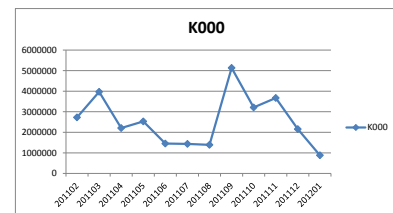

CVE_UNICA	PERIODO	FECHA_ALTA	FECHA_LMOI	TIPORES	TIPOCAP	NUR	G210	H010A	H010D	H300A	H300D	H000A	H000D	I100A	I100D	I200A	I200D	I000A	I000D	J122	J300	J400	J500	J000	J600	K200	K411	K530	K610	K620	K950	K999	K000	L000	M200	M210	M220	M230	M500	M530	M999	M000	N000	STATUS_ERR	EXCLU_ERR	ESTATUS	ORIGEN	CLAVEUNICA
DFC8395	201102	20110414	20110429	1	50		19	123	18696	0	0	123	18696	0	0	0	0	0	0	0	1714309	185791	0	0	1900100	0	0	0	0	0	0	2727955	2727955	0	7483580	0	0	0	0	0	0	0	7483580	15797	C	I	1942474	
DFC8395	201103	20110414	20110418	1	50		22	121	21296	0	0	121	21296	0	0	0	0	0	0	0	1903713	168944	0	0	2072657	0	0	0	0	0	0	3968577	3968577	0	9573768	0	0	0	0	0	0	0	9573768	22224	C	I	1942474	
DFC8395	201104	20110530	06/03/2011	1	50		11	121	10640	0	0	121	10640	0	0	0	0	0	0	0	1575258	196623	0	0	1771881	0	0	0	0	0	0	2210121	2210121	0	5282532	0	0	0	0	0	0	0	5282532	0	C	I	1942474	
DFC8395	201105	20110630	07/04/2011	1	50		22	121	21296	0	0	121	21296	0	0	0	0	0	0	0	1663248	190583	0	0	1853831	0	0	0	0	0	0	2529222	2529222	0	5831392	0	0	0	0	0	0	0	5831392	109987	C	I	1942474	
DFC8395	201106	07/12/2011	08/04/2011	1	50		22	121	21296	0	0	121	21296	0	0	0	0	0	0	0	1646552	196076	0	0	1842628	0	0	0	0	0	0	1454928	1454928	0	563126	0	0	0	0	0	0	563126	52164	C	I	1942474		
DFC8395	201107	20110831	20111021	1	50		6	121	576	0	0	121	576	0	0	0	0	0	0	0	1656089	184164	0	0	1840253	332048	0	0	0	0	0	1437849	1437849	0	218512	0	0	0	0	0	0	218512	0	C	I	1942474		
DFC8395	201108	10/03/2011	20111021	1	50		13	121	12584	0	0	121	12584	0	0	0	0	0	0	0	1631643	192777	0	0	1834420	675726	0	0	0	0	0	1391707	1391707	0	2510928	0	0	0	0	0	0	2510928	74756	C	I	1942474		
DFC8395	201109	20111027	11/03/2011	1	50		21	129	21672	0	0	129	21672	0	0	0	0	0	0	0	1635370	196120	0	0	1831490	0	0	0	0	0	0	5130500	5130500	0	12853219	0	0	0	0	0	0	12853219	57160	C	I	1942474		
DFC8395	201110	20111130	12/02/2011	1	50		21	119	19992	0	0	119	19992	0	0	0	0	0	0	0	1652173	184839	0	0	1837012	0	0	0	0	0	0	3208584	3208584	0	4603086	0	0	0	0	0	0	4603086	0	C	I	1942474		
DFC8395	201111	20111215	20111220	1	50		20	116	18560	0	0	116	18560	0	0	0	0	0	0	0	1639291	189625	0	0	1828916	0	0	0	0	0	0	3669720	3669720	0	3519177	0	0	0	0	0	0	3519177	58177	C	I	1942474		
DFC8395	201112	20120131	02/01/2012	1	50		12	116	11138	0	0	116	11138	0	0	0	0	0	0	0	3194818	183562	0	0	3378380	14177	0	0	0	0	0	2158258	2158258	0	3344371	0	0	0	0	0	0	3344371	19978	C	I	1942474		
DFC8395	201201	20120228	03/02/2012	1	50	1	22	116	20416	0	0	116	20416	0	0	0	0	0	0	0	1627781	174104	0	0	1801885	0	0	0	0	0	0	881207	881207	0	3417264	0	0	0	0	0	0	3417264	0	C	I	1942474