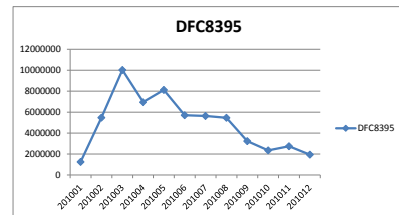

CVE_UNICA	PERIODO	FECHA_ALTA	FECHA_UMOI	TIPORES	TIPOCAP	G210	H010A	H010D	H300A	H300D	H000A	H000D	I100A	I100D	I200A	I200D	I000A	I000D	J122	J300	J400	J500	J000	J600	K200	K411	K530	K610	K620	K950	K999	K000	L000	M200	M210	M220	M230	M500	M530	M999	M000	N000	STATUS_ERR	EXCLU_ERR	ESTATUS	ORIGEN	CLAVEUNICA						
DFC8395	201001	08/09/2013			12	99	16	129	73	0	0	129	73	0	0	0	0	0	0	126403	163918	0	0	290321	0	0	0	0	0	0	1253549	1253549	0	483837422	0	0	0	0	0	0	0	0	483837422	5516760									
DFC8395	201002	08/09/2013			12	99	19	129	90	0	0	129	90	0	0	0	0	0	0	128392	176153	0	0	304545	0	0	0	0	0	0	5467404	5467404	0	903969655	0	0	0	0	0	0	0	0	903969655	4630845									
DFC8395	201003	08/09/2013			12	99	22	127	105	0	0	127	105	0	0	0	0	0	0	144339	161508	0	0	305847	0	0	0	0	0	0	10027903	10027903	0	1254299564	0	0	0	0	0	0	0	0	1254299564	7807200									
DFC8395	201004	08/09/2013			12	99	11	127	70	0	0	127	70	0	0	0	0	0	0	123100	193153	0	0	316253	0	0	0	0	0	0	6948887	6948887	0	866092287	0	0	0	0	0	0	0	0	866092287	3903600									
DFC8395	201005	08/09/2013			12	99	22	127	46246	0	0	127	46246	0	0	0	0	0	0	130383	187396	0	0	317779	0	0	0	0	0	0	8121480	8121480	0	966513992	0	0	0	0	0	0	0	0	966513992	1951800									
DFC8395	201006	08/09/2013			12	99	22	127	46246	0	0	127	46246	0	0	0	0	0	0	129087	192957	0	0	322044	0	0	0	0	0	0	5700273	5700273	0	507774380	0	0	0	0	0	0	0	0	507774380	1279260									
DFC8395	201007	08/09/2013			12	99	6	127	23440	0	0	127	23440	0	0	0	0	0	0	129839	181906	0	0	311745	0	0	0	0	0	0	5633370	5633370	0	315003146	0	0	0	0	0	0	0	0	315003146	639630									
DFC8395	201008	08/09/2013			12	99	13	127	1181	0	0	127	1181	0	0	0	0	0	0	127950	190831	0	0	318781	0	0	0	0	0	0	5458923	5458923	0	33189563	0	0	0	0	0	0	0	0	33189563	319815									
DFC8395	201009	08/09/2013			12	99	21	136	4250	0	0	136	4250	0	0	0	0	0	0	128243	194199	0	0	322442	0	0	0	0	0	0	3236874	3236874	0	10641392	0	0	0	0	0	0	0	0	10641392	258880									
DFC8395	201010	08/09/2013			12	99	21	126	3944	0	0	126	3944	0	0	0	0	0	0	129574	183636	0	0	313210	0	0	0	0	0	0	2354765	2354765	0	6481252	0	0	0	0	0	0	0	0	6481252	129440									
DFC8395	201011	08/09/2013			12	99	20	123	3680	0	0	123	3680	0	0	0	0	0	0	128572	188517	0	0	317089	0	0	0	0	0	0	2749993	2749993	0	5245962	0	0	0	0	0	0	0	0	5245962	64720									
DFC8395	201012	08/09/2013			12	99	12	123	2629	0	0	123	2629	0	0	0	0	0	0	2516194	182676	0	0	2698870	0	0	0	0	0	0	1947761	1947761	0	4997714	0	0	0	0	0	0	0	0	4997714	39068									