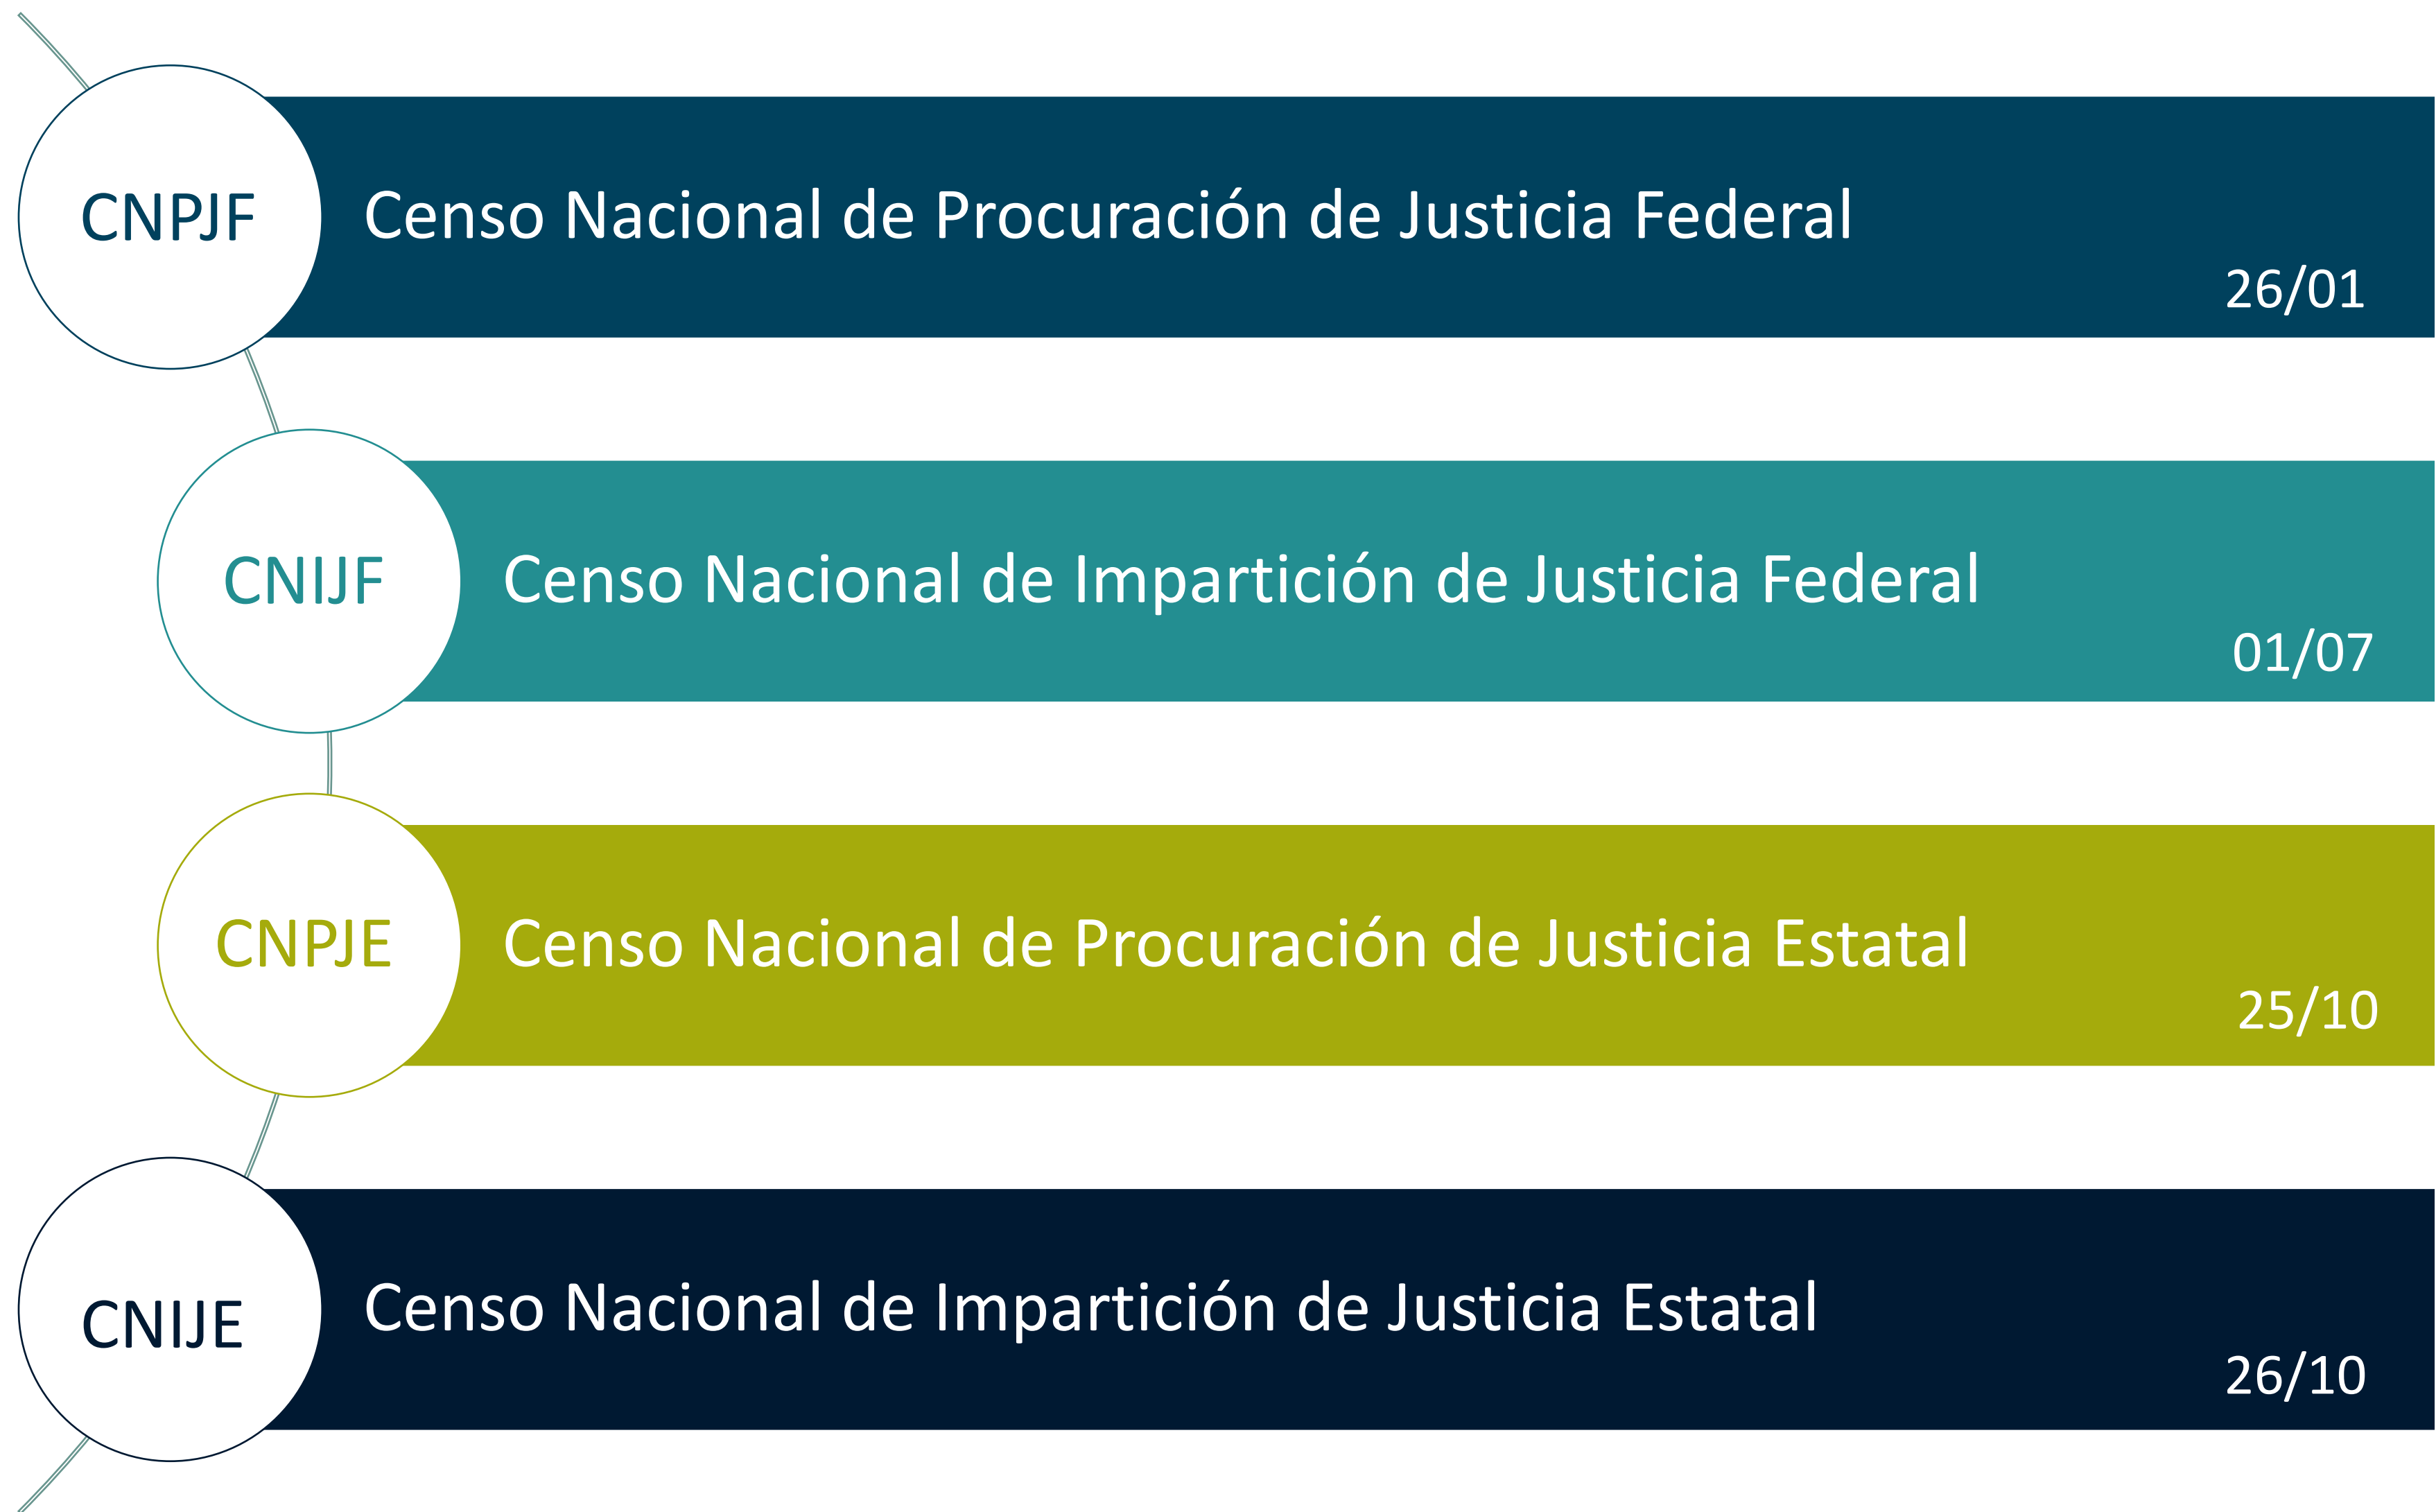

SENAP
Sistema Estadístico
Nacional de Procuración
de Justicia

Información
estadística de
Justicia Laboral

Mapa para
visualización de Agencias
del Ministerio Público